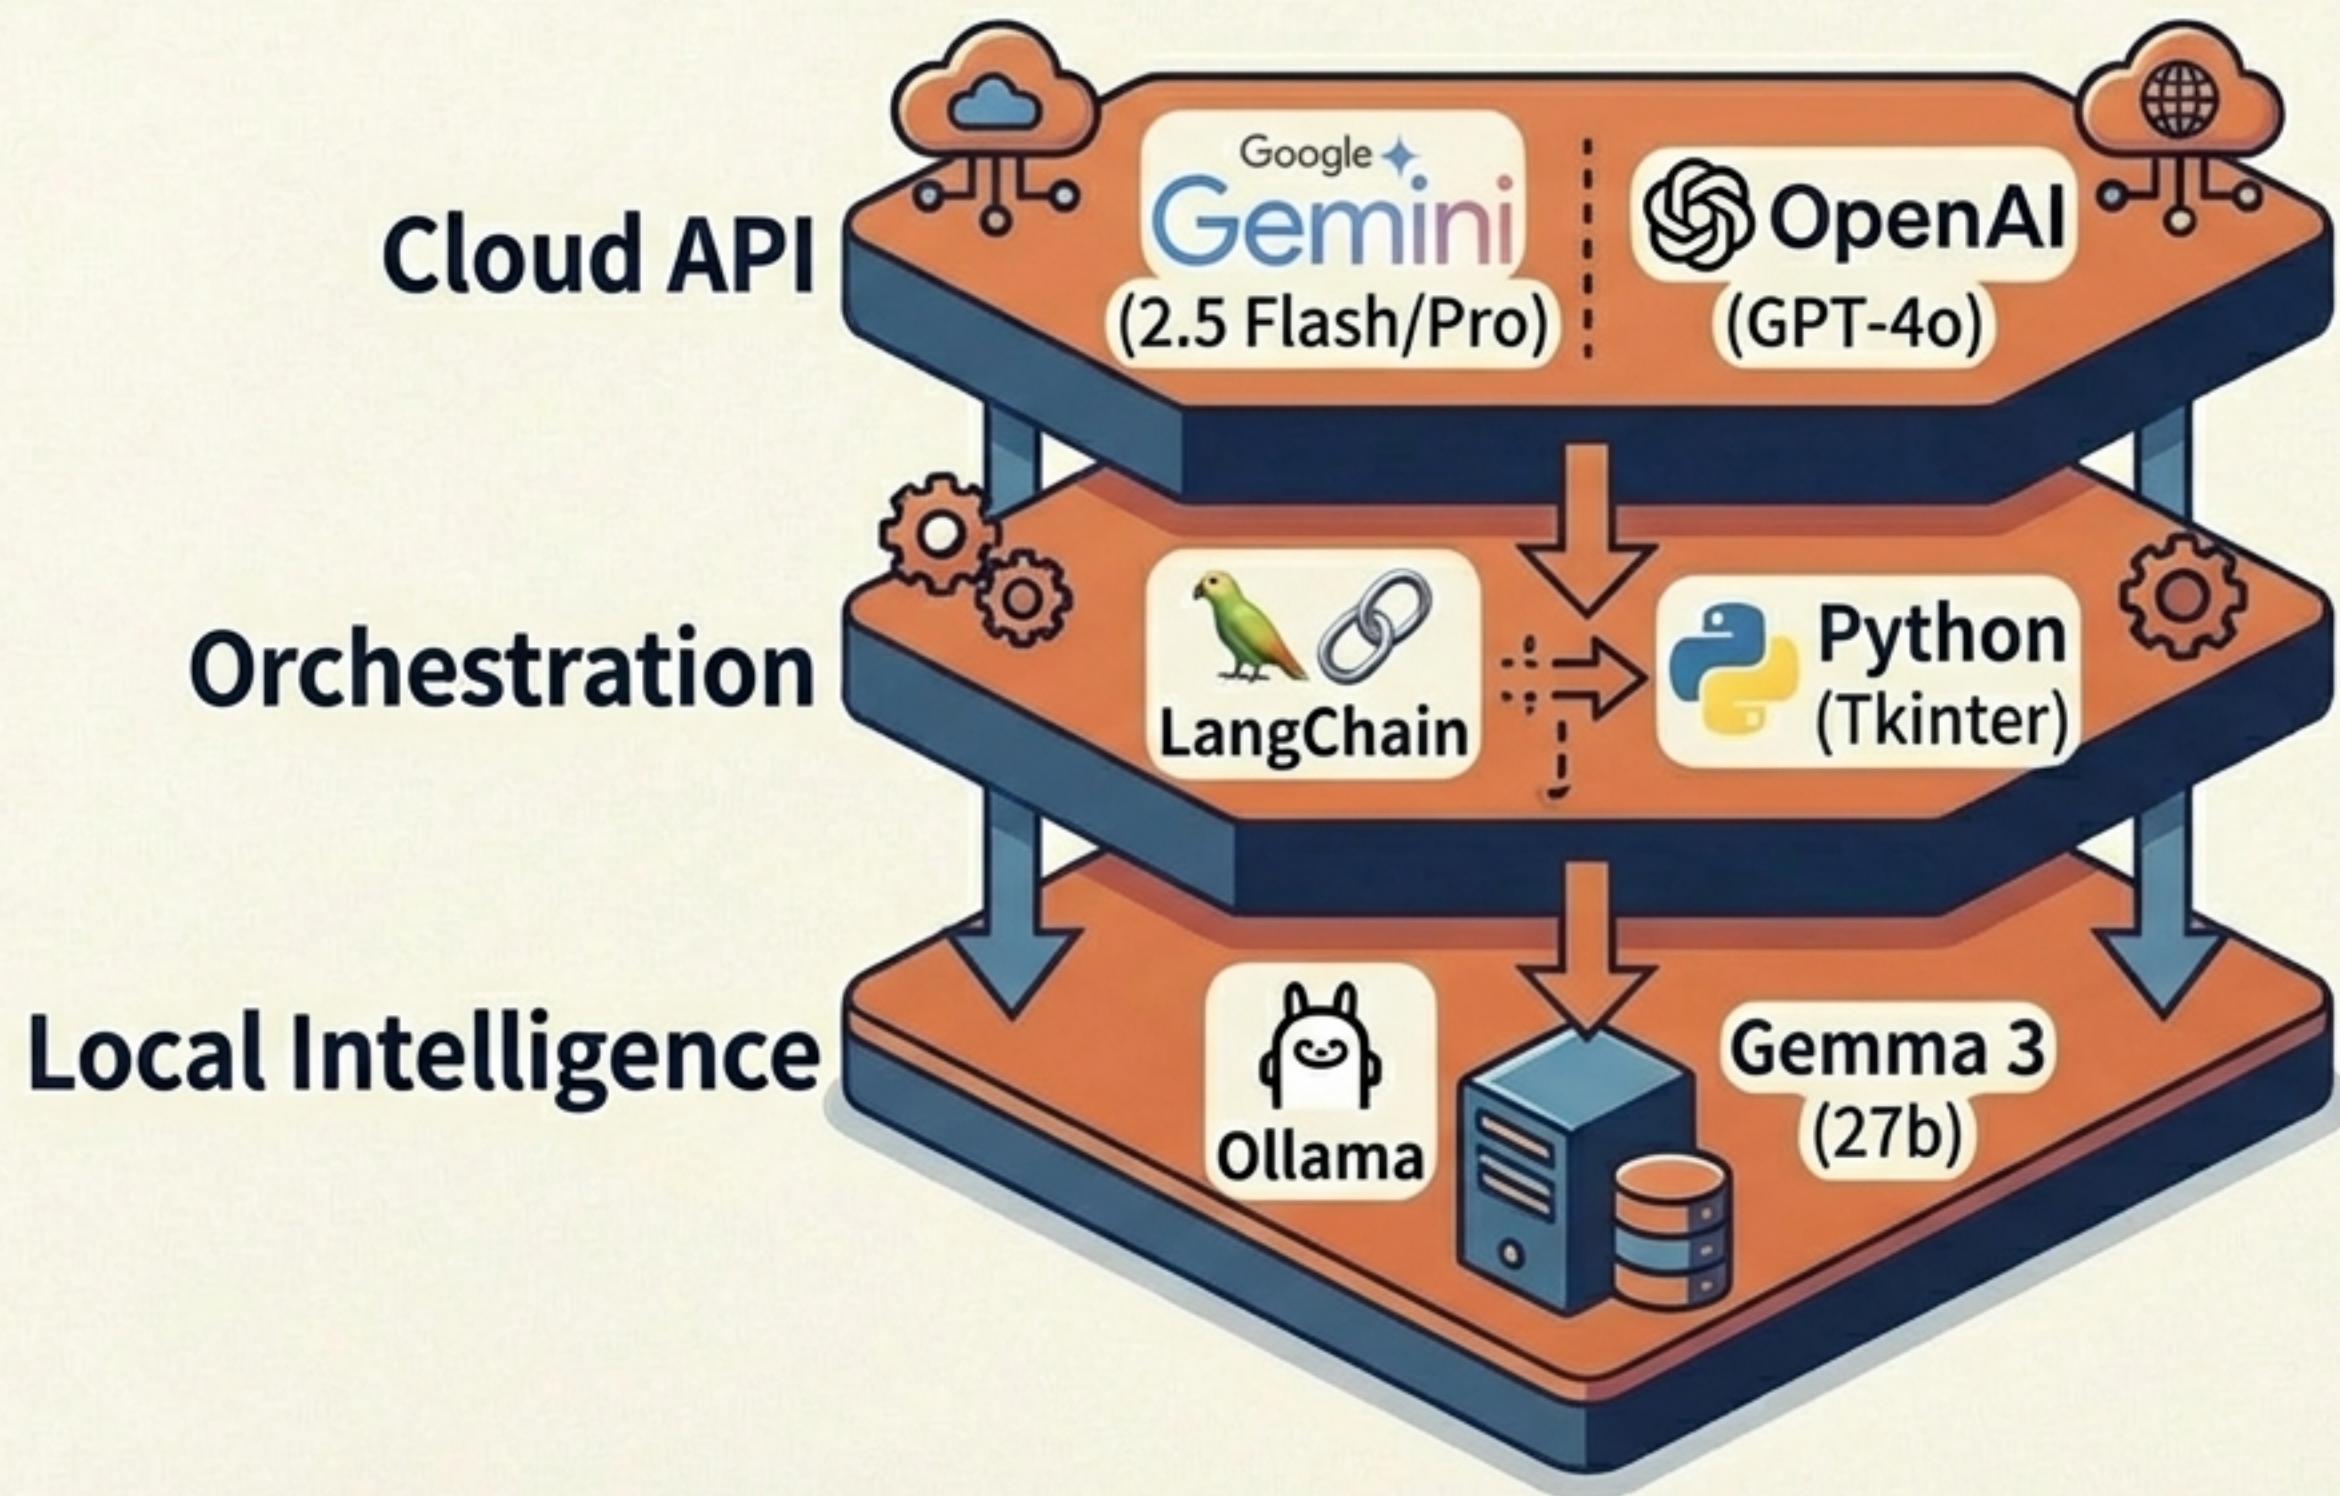

ソリューション：音声Web（Audio Web）

Mobile Call Center

Webサイトを閲覧するように、音声で情報をナビゲートするVoIPセンターサービス。固定電話、携帯、ソフトフォン（Skype/SIP）からアクセス可能で、24時間体制のコミュニティ窓口を実現します。

進化：IVRからAIエージェントへ

DTMF / プッシュ操作

単なるボタン操作から、文脈を理解するインテリジェントな対話へ。

Agent Ecosystem

クラウドAPIとローカルLLM (Ollama) を組み合わせたハイブリッドな専門家集団。

マルチモーダル：視覚と聴覚の理解

Agent 1200

音声ファイル内容紹介
(Gemini Multimodal)

Agent 1202

動画理解・要約
(Gemini-2.5-flash)

Agent 1206

画像認識 markdown出力
(Gemini-2.5-flash)

システムはテキストだけでなく、アップロードされた音声や映像を「見て」「聞く」ことができます。

グローバル・コミュニケーション

GPT-3.5/4/LangChainを活用し、コミュニティ内の言語の壁を取り払います。
外国人居住者との円滑な対話を実現します。

インテリジェント・ツールとリサーチ

単なるチャットボットではなく、外部ツールやデータベースを操作して仕事を行うRAG (Retrieval-Augmented Generation) エージェント。

Powered by Leading-Edge Models

クラウドの能力とローカルの機密性を両立するハイブリッド構成。

ユースケース：コミュニティでの活用

災害時のリアルタイム情報検索
Noto Serif JP Regular

多言語住民への対応
(Agent 1265)

会議動画の自動要約
(Agent 1203)

ビジネスモデルと導入

- ターゲット: コミュニティ管理者, NPO, 小規模事業者
- 提供形態: 手続きパッケージ (Procedure Package) & 遠隔メンテナンス
- 料金体系: 機能と規模に応じた SaaS型定額モデル