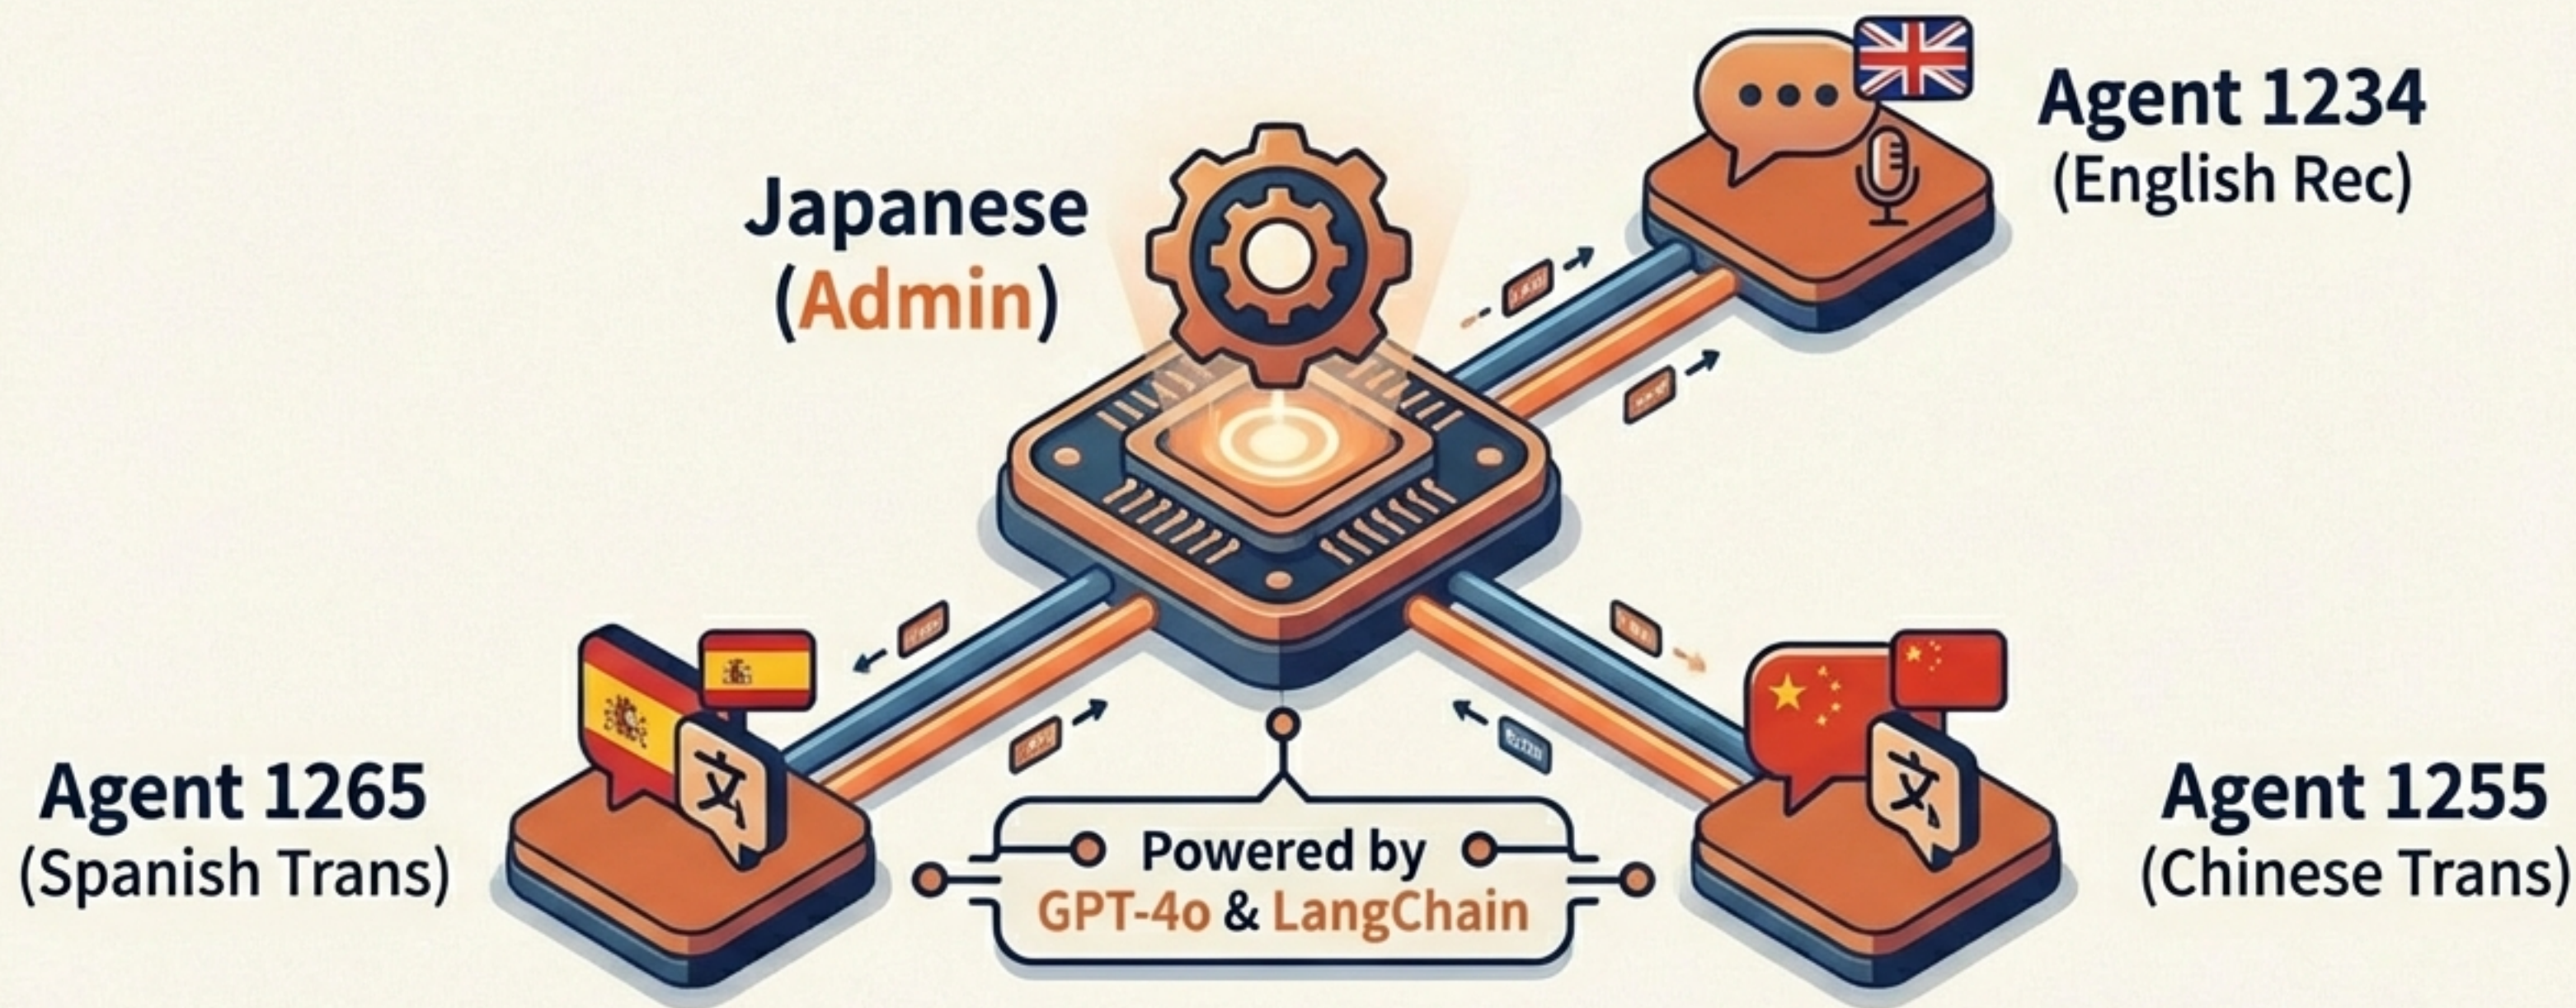

グローバル・コミュニケーション

GPT-3.5/4/LangChainを活用し、コミュニティ内の言語の壁を取り払います。
外国人居住者との円滑な対話を実現します。