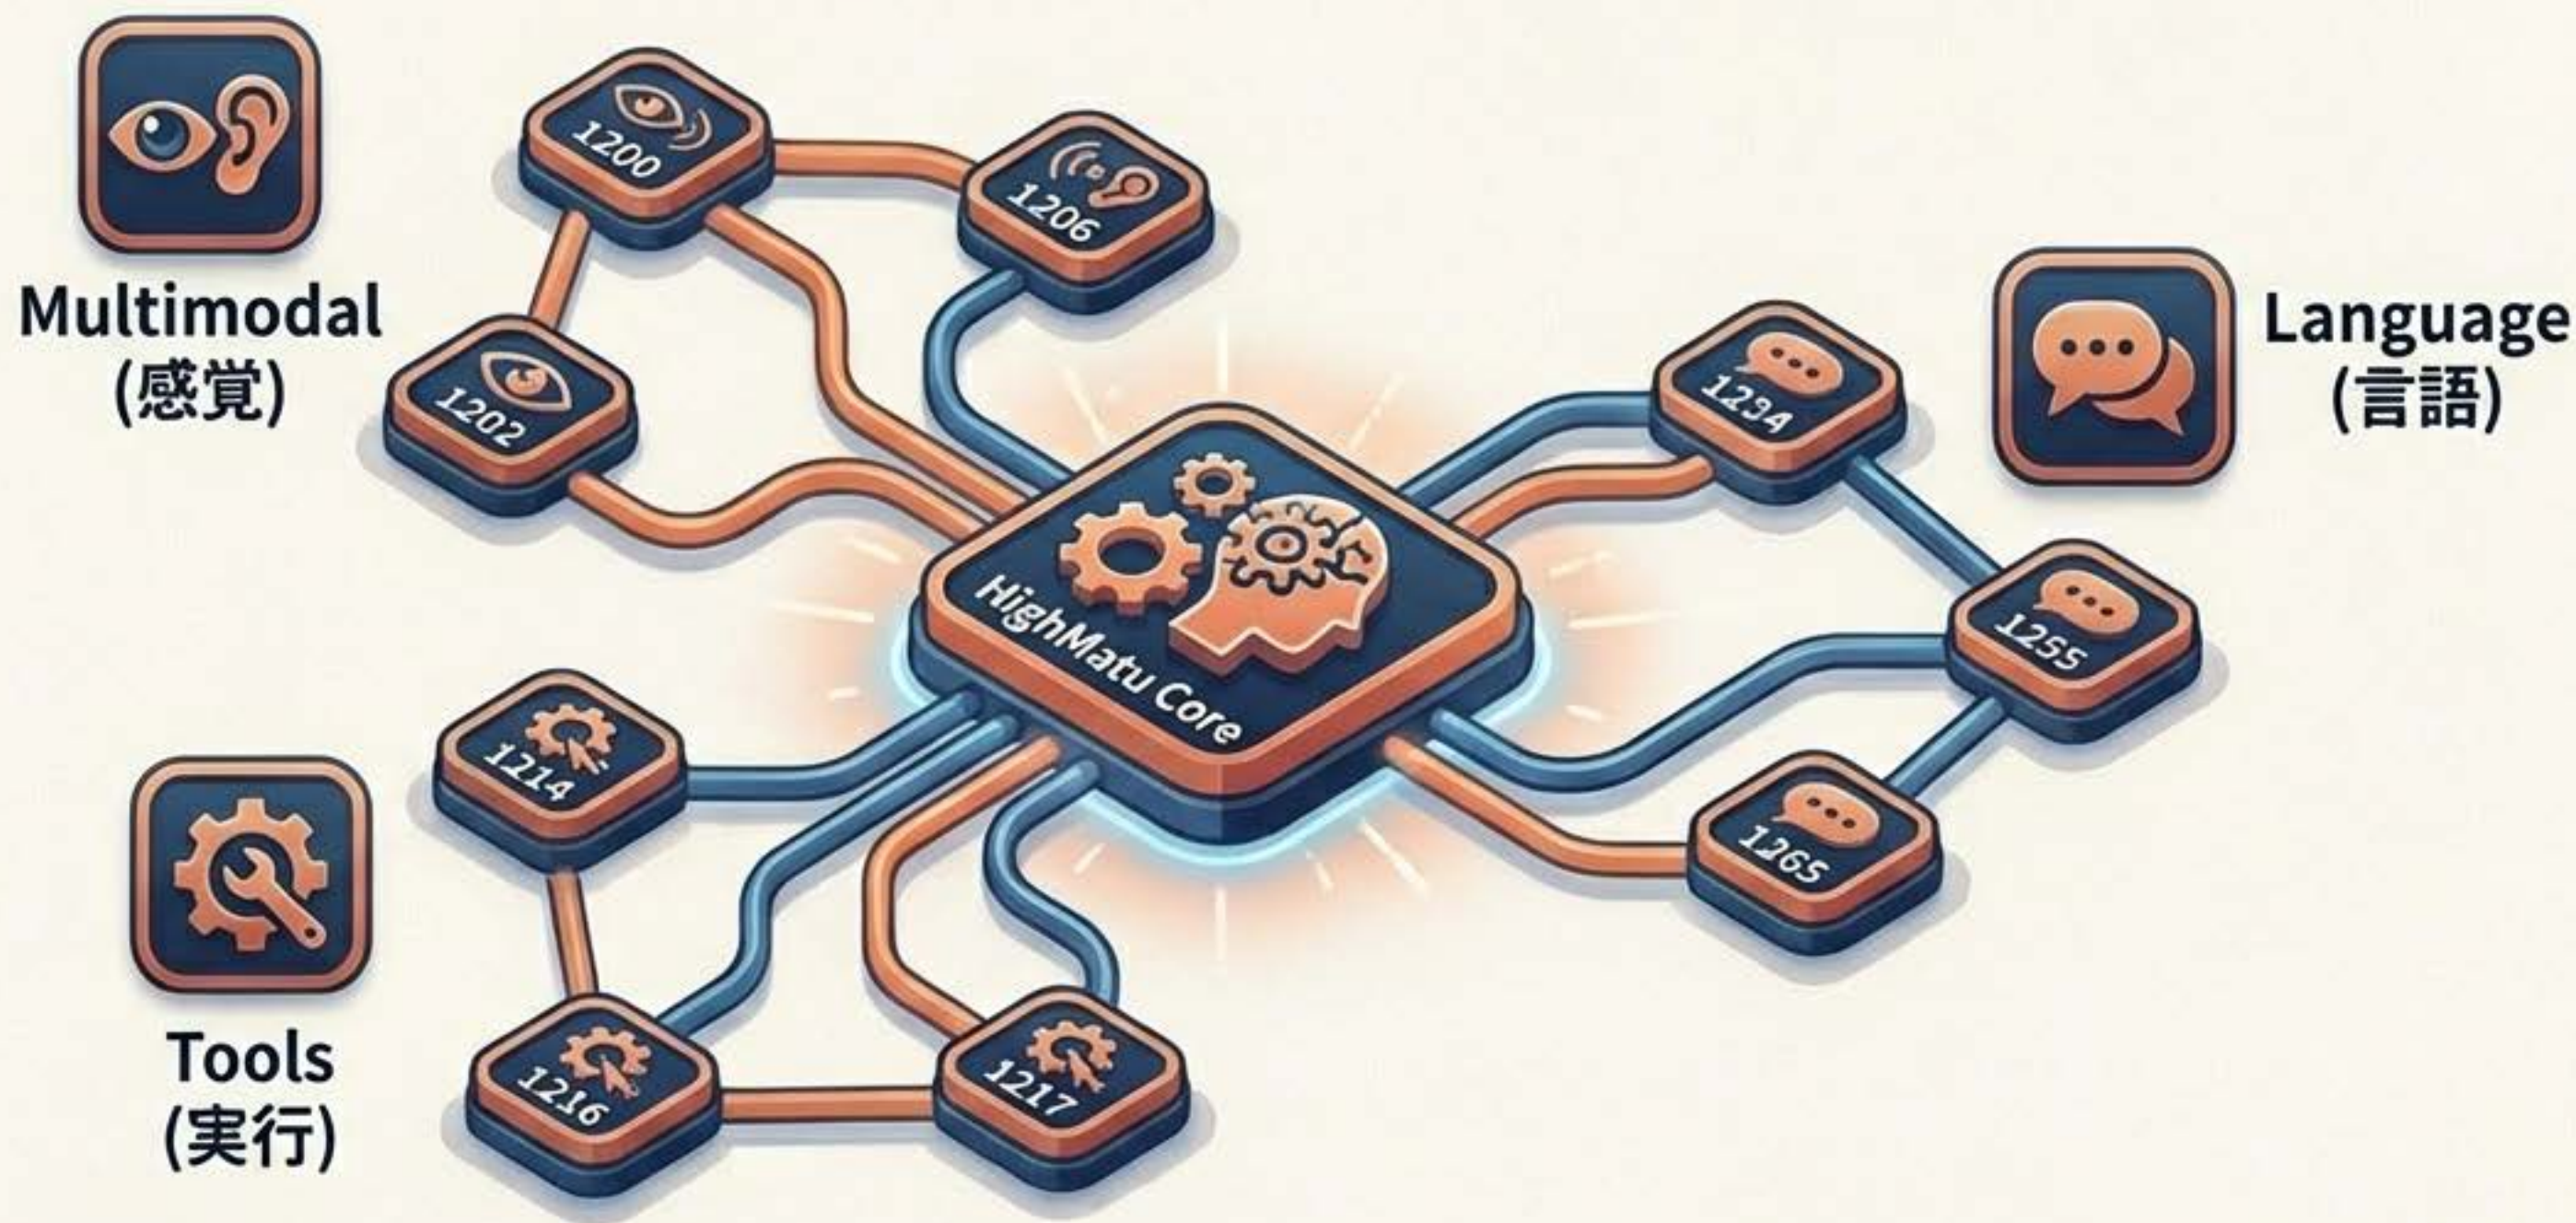

Agent Ecosystem

クラウドAPIとローカルLLM (Ollama) を組み合わせたハイブリッドな専門家集団。