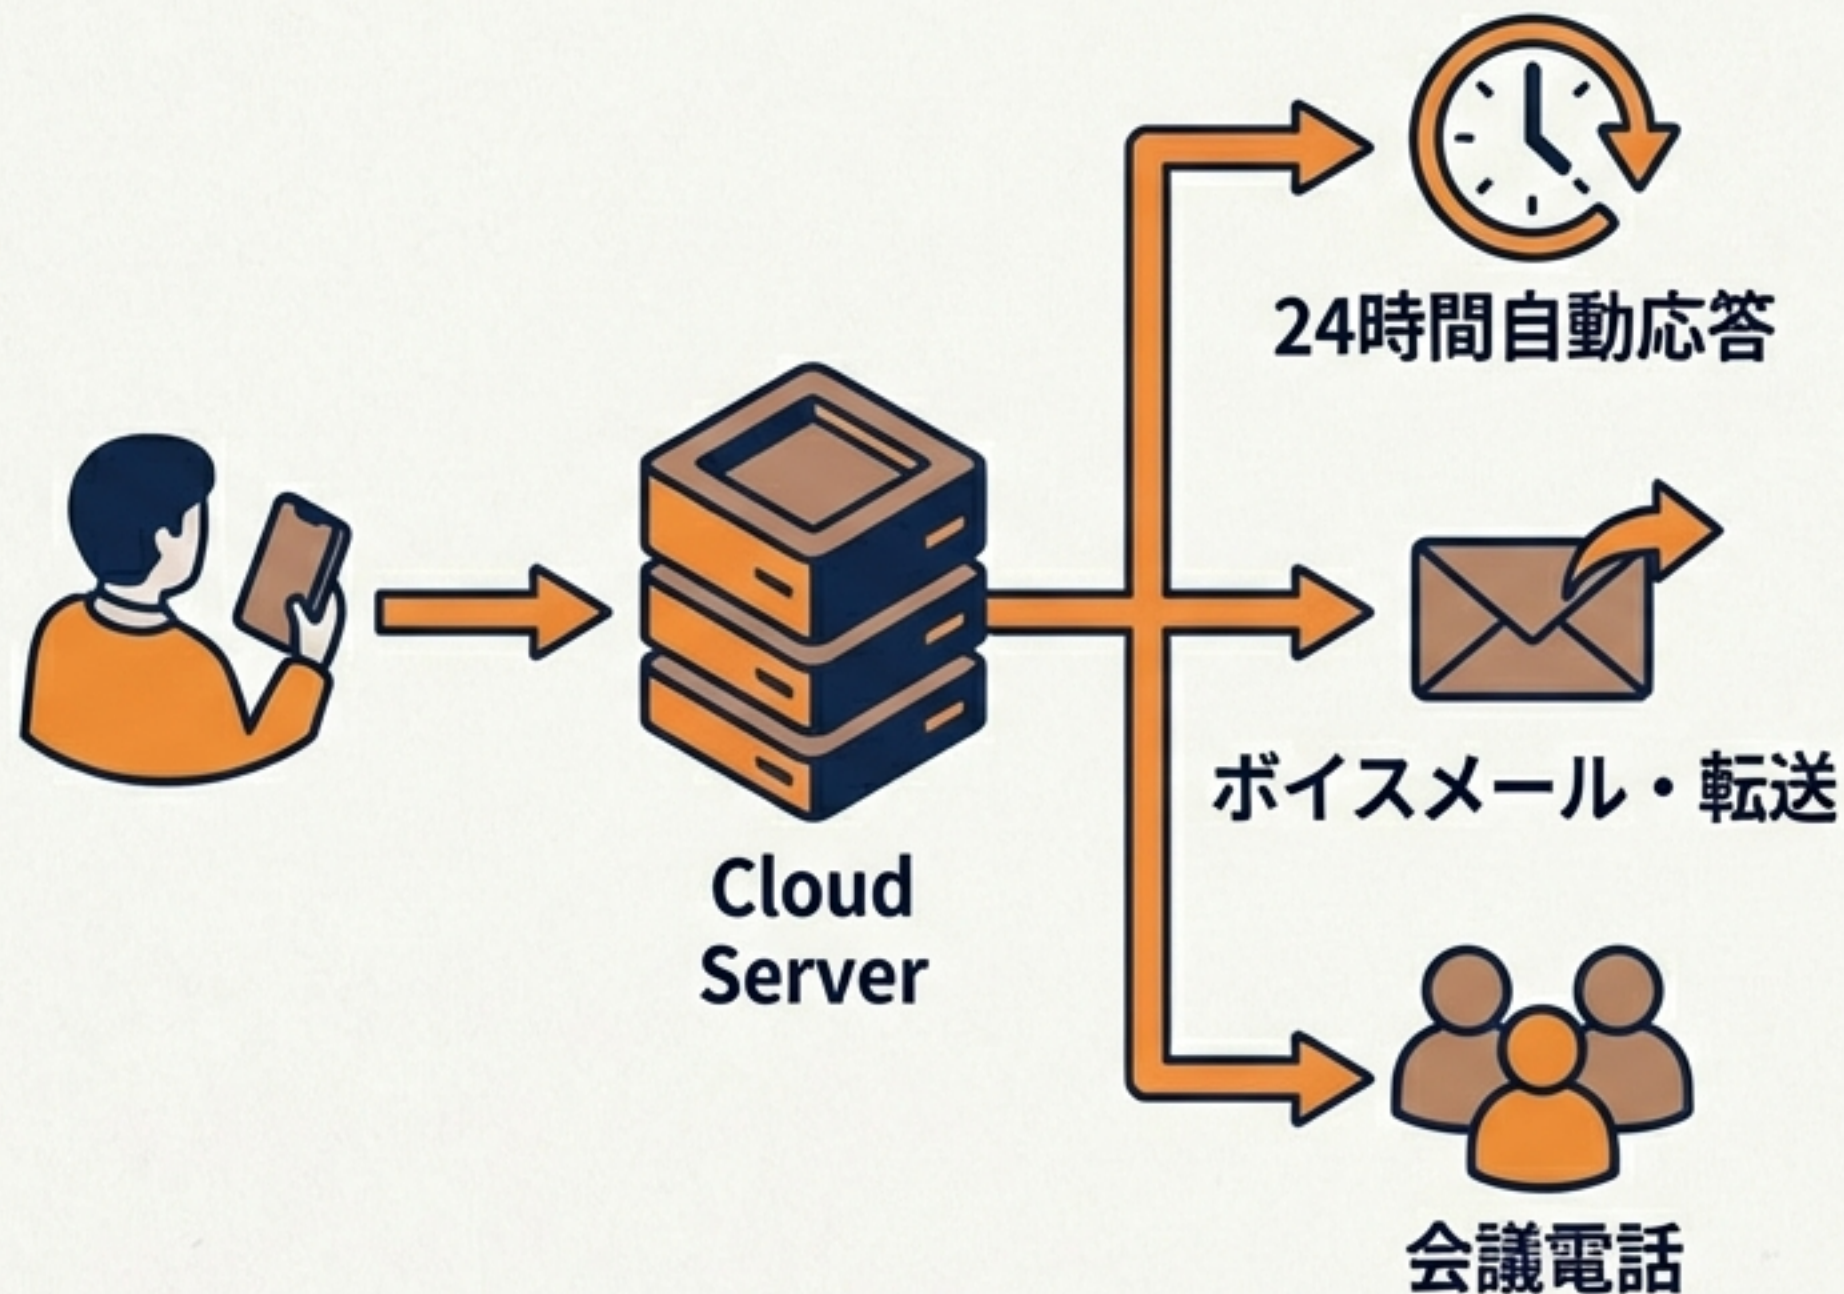

3.11の大震災（2011.03.20）の教訓から、地域コミュニティには物理的なインフラに加え、堅牢なコミュニケーション手段が不可欠であることが明らかになりました。新しいコミュニティを日頃から準備しておくことが必須です。

Web情報と電話対応の分断

受動的なWeb情報

アナログな電話対応 (***_**_*_***)

数百万の中小規模団体がWebで情報を発信しながら、問い合わせ窓口は旧来の電話番号に依存しています。ここに情報の断絶があります。

ソリューション：音声Web（Audio Web）

Mobile Call Center

Webサイトを閲覧するように、音声で情報をナビゲートするVoIPセンターサービス。固定電話、携帯、ソフトフォン（Skype/SIP）からアクセス可能で、24時間体制のコミュニティ窓口を実現します。

進化：IVRからAIエージェントへ

DTMF / プッシュ操作

単なるボタン操作から、文脈を理解するインテリジェントな対話へ。